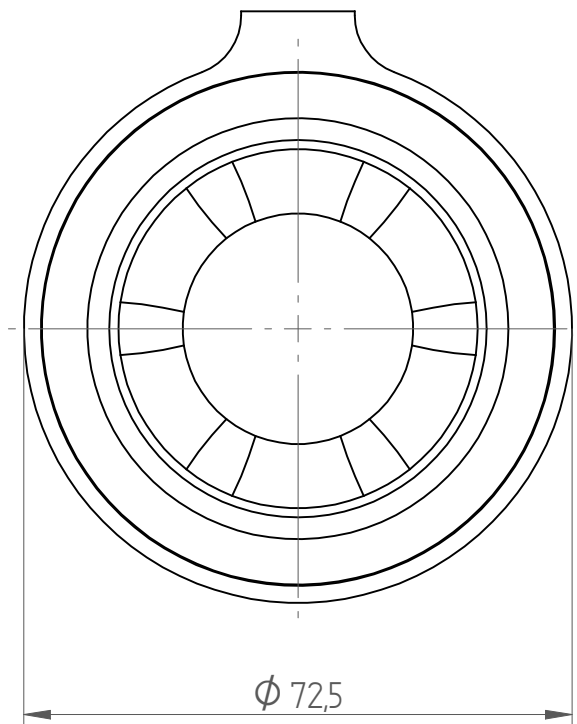

Swiss
Precision
Tools

REGO-FIX®

REGO-FIX AG
Obermattweg 60
4456 Tenniken / Switzerland

Phone +41 61 976 14 66
Fax +41 61 976 14 14
www.rego-fix.com

This is a non controlled copy. All information given herein are subject to change without notice

The information given herein has been carefully checked and is believed to be correct. REGO-FIX, however, assumes no responsibility or liability for any errors, inaccuracies or omissions that may appear in this drawing

This document is subject to copyright laws. No part of this document may be reproduced or transmitted in any form or any means, electronic or mechanic, for any purpose, without the express written permission of REGO-FIX

Type : RCR_ER40
Part No. : 374000000
Date : 15.11.2013
Scale : 1:1