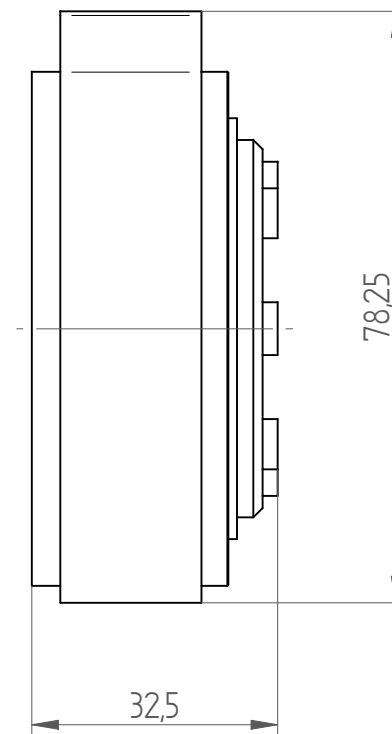

Swiss
Precision
Tools

REGO-FIX®

REGO-FIX AG
Obermattweg 60
4456 Tenniken / Switzerland

Phone +41 61 976 14 66
Fax +41 61 976 14 14
www.rego-fix.com

This is a non controlled copy. All information given herein are subject to change without notice

The information given herein has been carefully checked and is believed to be correct. REGO-FIX, however, assumes no responsibility or liability for any errors, inaccuracies or omissions that may appear in this drawing

This document is subject to copyright laws. No part of this document may be reproduced or transmitted in any form or any means, electronic or mechanic, for any purpose, without the express written permission of REGO-FIX

Type : RCR_ER40
Part No. : 374000000
Date : 15.11.2013
Scale : 1:1